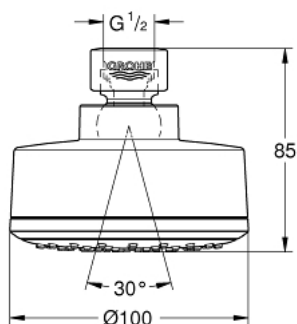

26 366 001 TEMPESTA COSMOPOLITAN 100 TUŠ RUŽA, 1 MLAZ

OPIS PROIZVODA

- Colour: chrome
- vrsta mlaza: Rain
- Kuglasti zglob $\pm 15^\circ$ rotirajući
- spoj s navojem $\frac{1}{2}$ "
- maximum flow rate (at 3 bar): 6.6 l/min
- GROHE DreamSpray savršen mlaz
- GROHE LongLife premaz
- GROHE SpeedClean sustav protiv kamenca
- Inner WaterGuide za duži životni vijek
- prikladna za protočni bojler
- min. preporučeni tlak 1.0 bar
- maximum flow rate 1.75 gpm (6.6 l/min)

26 366 001 TEMPESTA COSMOPOLITAN 100 TUŠ RUŽA, 1 MLAZ

REZERVNI DIJELOVI, ožujka 2017 – now

1: Btrva od vlakana Ø18,5 x Ø12 x 2 (Br. narudžbe 0138900M)

2: Filter za prljavštinu (Br. narudžbe 48007000)