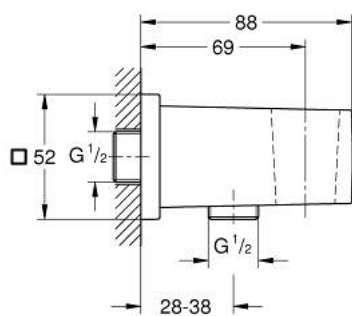

26 370 DC0 EUPHORIA CUBE KOLJENO ZA TUŠ, 1/2"

OPIS PROIZVODA

- Colour: supersteel
- sa zidnim držačem tuša
- male connection thread 1/2"
- zaštićeno protiv povrata vode
- GROHE LongLife premaz

26 370 DC0 EUPHORIA CUBE KOLJENO ZA TUŠ, 1/2"

REZERVNI DIJELOVI, srpnja 2018 – now

1: Nepovratni ventil (Br. narudžbe 08565000)