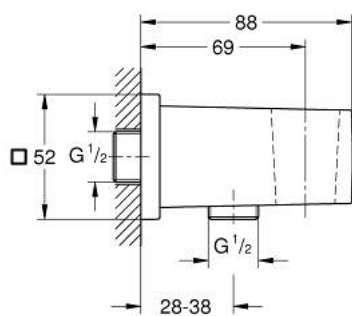

26 370 DL0 EUPHORIA CUBE KOLJENO ZA TUŠ, 1/2"

OPIS PROIZVODA

- Colour: brushed warm sunset
- sa zidnim držačem tuša
- male connection thread 1/2"
- zaštićeno protiv povrata vode
- GROHE LongLife premaz

26 370 DL0 EUPHORIA CUBE KOLJENO ZA TUŠ, 1/2"

REZERVNI DIJELOVI, rujna 2018 – now

1: Nepovratni ventil (Br. narudžbe 08565000)