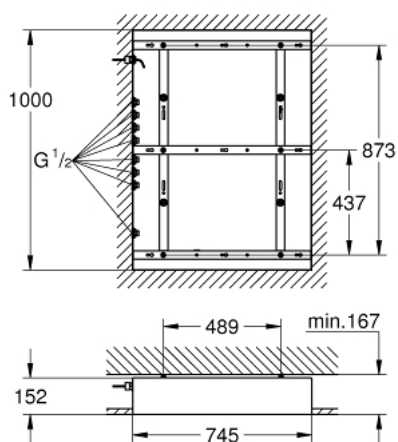

26 376 001 RAINSHOWER F-SERIES 40" SET ZA UGRADNJU

OPIS PROIZVODA

- for use with Rainshower F-Series 40" AquaSymphony ceiling shower
- 1000 mm x 745 mm x 152 mm
- min. installation depth: 167 mm
- waterways: brass
- 1/2" connections
- Stropna konstrukcija mora biti prikladna za statički zahtjev proizvoda (ukupna težina proizvoda > 70 kg). Stropni tuš mora biti upravljan pomoću 8 izlaza + 1 otvor za ručni tuš i učinkovitost otpada mora biti dovoljne veličine (> 100 l/min). Detaljno planiranje potražite u posebnoj vodiču za planiranje i instalaciju prije početka.