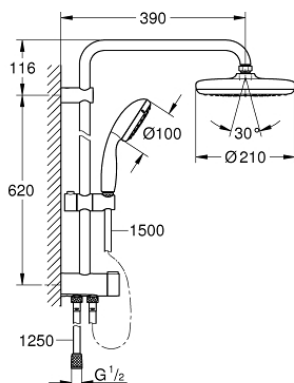

26 381 001 TEMPESTA SYSTEM 210 TUŠ SUSTAV ZA NAZIDNU UGRADNJU

OPIS PROIZVODA

- Colour: chrome
- sastoji se od:
 - horizontal 390 mm shower arm, adjustable before installation
 - change by diverter between hand shower, head shower or head shower
- Eco setting
- tuš ruže Tempesta 210 (26 408)
- 2 spray patterns (via diverter): Rain, SmartRain
- chrome plated spray face
- s kuglastim zglobom
- rotacijski kut $\pm 15^\circ$
- hand shower Tempesta 100 (27 852)
- vrsta mlaza: Rain
- podesiv po visini uz pomoć klizača
- distance between diverter and upper bracket: 620 mm
- Relexaflex shower hose 1500 mm (28 151)
- Relexaflex shower hose 1250 mm (28 150)
- flexible installation: connection to faucet / wall union for water supply with 1/2" thread of the 1250 mm shower hose
- GROHE DreamSpray savršen mlaz
- GROHE LongLife premaz
- GROHE SpeedClean sustav protiv kamenca
- Inner WaterGuide za duži životni vijek
- ShockProof silikonski prsten štiti od oštećenja prouzročenih padom tuša
- prikladno za protočne bojlere od 18 kW/h
- minimalna brzina protok vode 7 l/min

26 381 001 TEMPESTA SYSTEM 210 TUŠ SUSTAV ZA NAZIDNU UGRADNJU

REZERVNI DIJELOVI, ožujka 2017 – now

- 1: Btrva od vlakana Ø18,5 x Ø12 x 2 (Br. narudžbe 0138900M)
- 2: Filter za prljavštinu (Br. narudžbe 48007000)
- 3: Filter za prljavštinu (Br. narudžbe 0700200M)
- 4: Klizač (Br. narudžbe 12140000)
- 5: Prebacivač (Br. narudžbe 48338000)
- 6: Pločica za poravnanje (Br. narudžbe 26496000)*