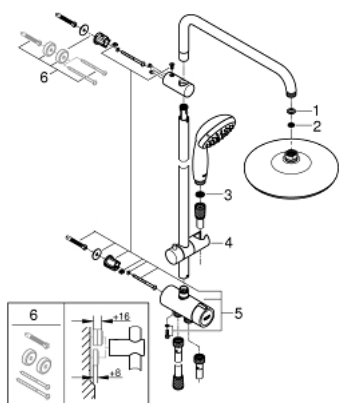

26 381 001 TEMPESTA SYSTEM 210 TUŠ SUSTAV ZA NAZIDNU UGRADNJU

OPIS PROIZVODA

- Colour: chrome
- sastoji se od:
 - horizontal 390 mm shower arm, adjustable before installation
 - change by diverter between hand shower, head shower or head shower
- Eco setting
- tuš ruže Tempesta 210 (26 408)
- 2 spray patterns (via diverter): Rain, SmartRain
- chrome plated spray face
- s kuglastim zglobom
- rotacijski kut $\pm 15^\circ$
- hand shower Tempesta 100 (27 852)
- vrsta mlaza: Rain
- podesiv po visini uz pomoć klizača
- distance between diverter and upper bracket: 620 mm
- Relexaflex shower hose 1500 mm (28 151)
- Relexaflex shower hose 1250 mm (28 150)
- flexible installation: connection to faucet / wall union for water supply with 1/2" thread of the 1250 mm shower hose
- GROHE DreamSpray savršen mlaz
- GROHE LongLife premaz
- GROHE SpeedClean sustav protiv kamenca
- Inner WaterGuide za duži životni vijek
- ShockProof silikonski prsten štiti od oštećenja prouzročenih padom tuša
- prikladno za protočne bojlere od 18 kW/h
- minimalna brzina protok vode 7 l/min

26 381 001 TEMPESTA SYSTEM 210 TUŠ SUSTAV ZA NAZIDNU UGRADNJU

REZERVNI DIJELOVI, ožujka 2017 – now

- 1: Btrva od vlakana Ø18,5 x Ø12 x 2 (Br. narudžbe 0138900M)
- 2: Filter za prljavštinu (Br. narudžbe 48007000)
- 3: Filter za prljavštinu (Br. narudžbe 0700200M)
- 4: Klizač (Br. narudžbe 12140000)
- 5: Prebacivač (Br. narudžbe 48338000)
- 6: Pločica za poravnanje (Br. narudžbe 26496000)*