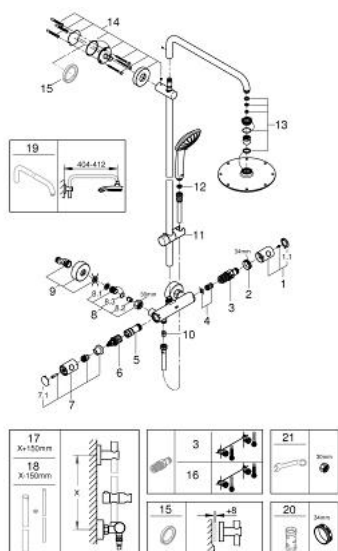

26 383 000 EUPHORIA SYSTEM 210 TUŠ SUSTAV S TERMOSTATOM, ZIDNA UGRADNJA

REZERVNI DIJELOVI, veljače 2017 – now

1: Ručica za kontrolu temperature (Br. narudžbe 47985000)

1.1: Pokrovna kapa (Br. narudžbe 6458500M)

2: Prsten za učvršćivanje (Br. narudžbe 47743000)

3: Termostatska kompaktna kartuša 1/2" (Br. narudžbe 47885000)

4: Četkica (Br. narudžbe 47398000)

5: Protok vode (Br. narudžbe 47751000)

6: Aquadimmer (Br. narudžbe 12433000)

7: Metalna ručica 1/2" (Br. narudžbe 47984000)

7.1: Pokrovna kapa (Br. narudžbe 6458500M)

8: Nepovratni ventil (Br. narudžbe 47189000)

8.1: Filter za prijavštinu (Br. narudžbe 0726400M)

8.2: Nepovratni ventil (Br. narudžbe 08565000)

8.3: O-brtva $\phi 17 \times \phi 2$ (Br. narudžbe 0305500M)

9: S-priključak (Br. narudžbe 12662000)

10: Nepovratni ventil (Br. narudžbe 08565000)

11: Klizač (Br. narudžbe 12140000)

12: Filter za prijavštinu (Br. narudžbe 0700200M)

13: Set sa rezervnim dijelovima (Br. narudžbe 45933000)

14: Držač tuš konzole (Br. narudžbe 48279000)

15: Pločica za poravnanje (Br. narudžbe 27180000)*

16: GROHE TurboStat kartuša 1/2" (Br. narudžbe 47175000)*

17: Retrofit cijev za tuš sustav (Br. narudžbe 48053000)*

18: Retrofit cijev za tuš sustav (Br. narudžbe 48054000)*

19: Tuš ručica za tuš sustave (Br. narudžbe 14047000)*

20: Ključ (Br. narudžbe 19332000)*

21: Specijalni ključ (Br. narudžbe 19377000)*

* Izborni dodaci