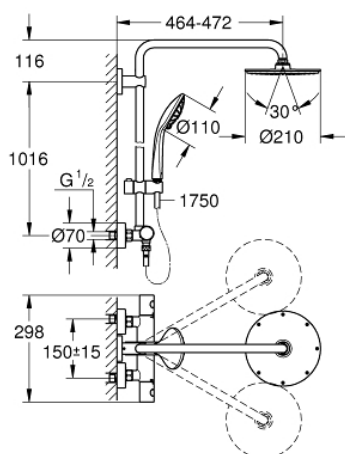

26 383 000 EUPHORIA SYSTEM 210 TUŠ SUSTAV S TERMOSTATOM, ZIDNA UGRADNJA

OPIS PROIZVODA

- Colour: chrome
- sastoji se od:
 - zakretljive 450 mm tuš ručice za tuš ružu
 - GROHE MetalGrip ergonomska metalna ručica
 - nadžbuknog termostata s Aquadimmer funkcijom
 - omogućuje promjenu između:
 - Rainshower Cosmopolitan 210 metal head shower
 - vrsta mlaza: Rain
 - maximum flow rate (at 3 bar): 11.5 l/min
 - s kuglastim zglobovima
 - rotacijski kut $\pm 15^\circ$
 - hand shower Euphoria 110 Massage
 - maximum flow rate (at 3 bar): 9 l/min
 - podesiv po visini uz pomoć klizača
 - Silverflex crijevo za tuš 1750 mm 1/2" x 1/2" (28 388)
 - maximum flow rate system (at 3 bar): 11.5 l/min
 - min. brzina protoka 5 l/min.
 - GROHE DreamSpray savršen mlaz
 - GROHE LongLife premaz
 - GROHE TurboStat kompaktna kartuša s termo elementom premazanim voskom
 - GROHE EcoJoy tehnologija upotrebe manje količine vode i savršenog protoka
 - GROHE SpeedClean sustav protiv kamenca
 - Inner WaterGuide za duži životni vijek
 - TwistStop za zaštitu crijeva od zavrtnja
 - prikladno za protočne bojlere od 18 kW/h
 - opcionalna nadogradnja: GROHE EasyReach polica(26 362)

2: Prsten za učvršćivanje (Br. narudžbe 47743000)

3: Termostatska kompaktna kartuša 1/2" (Br. narudžbe 47885000)

4: Četkica (Br. narudžbe 47398000)

5: Protok vode (Br. narudžbe 47751000)

6: Aquadimmer (Br. narudžbe 12433000)

7: Metalna ručica 1/2" (Br. narudžbe 47984000)

7.1: Pokrovna kapa (Br. narudžbe 6458500M)

8: Nepovratni ventil (Br. narudžbe 47189000)

8.1: Filter za prijavštinu (Br. narudžbe 0726400M)

8.2: Nepovratni ventil (Br. narudžbe 08565000)

13: Set sa rezervnim dijelovima (Br. narudžbe 45933000)

14: Držač tuš konzole (Br. narudžbe 48279000)

15: Pločica za poravnanje (Br. narudžbe 27180000)*

16: GROHE TurboStat kartuša 1/2" (Br. narudžbe 47175000)*