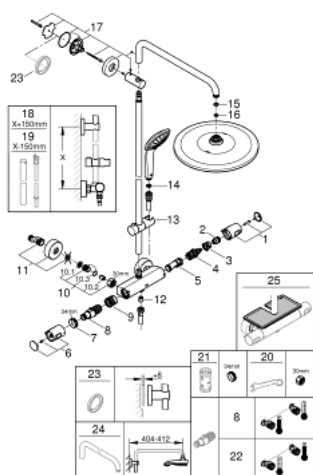

Pure Freude
an Wasser

26 384 002 EUPHORIA SYSTEM 310 TUŠ SUSTAV S TERMOSTATSKOM MIJEŠALICOM, ZIDNA UGRADNJA

OPIS PROIZVODA (2/2)

- opcionalna nadogradnja: GROHE EasyReach polica(26 362)
- za profesionalce

26 384 002 EUPHORIA SYSTEM 310 TUŠ SUSTAV S TERMOSTATSKOM MIJEŠALICOM, ZIDNA UGRADNJA

REZERVNI DIJELOVI, siječnja 2020 – now

- 1: Ručica ventila (Br. narudžbe 47991000)
 - 2: Sigurnosna brtva (Br. narudžbe 47986000)
 - 3: Sigurnosna brtva (Br. narudžbe 47965000)
 - 4: Aquadimmer (Br. narudžbe 47364000)
 - 5: Protok vode (Br. narudžbe 47887000)
 - 6: Ručica za kontrolu temperature (Br. narudžbe 48553000)
 - 7: Prsten za učvršćivanje (Br. narudžbe 47743000)
 - 8: Termostatska kompaktna kartuša 1/2" (Br. narudžbe 47885000)
 - 9: Spoj (Br. narudžbe 47975000)
 - 10: Nepovratni ventil (Br. narudžbe 47189000)
 - 10.1: Filter za prljavštinu (Br. narudžbe 0726400M)
 - 10.2: Nepovratni ventil (Br. narudžbe 08565000)
 - 10.3: O-brtva $\varnothing 17 \times \varnothing 2$ (Br. narudžbe 0305500M)
 - 11: S-priključak (Br. narudžbe 12662000)
 - 12: Nepovratni ventil (Br. narudžbe 47886000)
 - 13: Klizač (Br. narudžbe 12140000)
 - 14: Filter za prljavštinu (Br. narudžbe 0700200M)
 - 15: Brtva od vlakana $\varnothing 18,5 \times \varnothing 12 \times 2$ (Br. narudžbe 0138900M)
 - 16: Filter za prljavštinu (Br. narudžbe 48007000)
 - 17: Držač tuš konzole (Br. narudžbe 48279000)
 - 18: Retrofit cijev za tuš sustav (Br. narudžbe 48514000)*
 - 19: Retrofit cijev za tuš sustav (Br. narudžbe 48515000)*
 - 20: Specijalni ključ (Br. narudžbe 19377000)*
 - 21: Ključ (Br. narudžbe 19332000)*
 - 22: GROHE TurboStat kartuša 1/2" (Br. narudžbe 47175000)*
 - 23: Pločica za poravnanje (Br. narudžbe 27180000)*
 - 24: Tuš ručica za tuš sustave (Br. narudžbe 14047000)*
 - 25: GROHE EasyReach polica (Br. narudžbe 26362LN1)*
- * Izborni dodaci