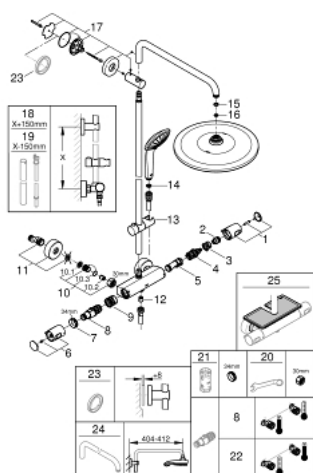

Pure Freude
an Wasser

26 384 002 EUPHORIA SYSTEM 310 TUŠ SUSTAV S TERMOSTATSKOM MIJEŠALICOM, ZIDNA UGRADNJA

OPIS PROIZVODA (2/2)

- opcionalna nadogradnja: GROHE EasyReach polica(26 362)
- za profesionalce

26 384 002 EUPHORIA SYSTEM 310 TUŠ SUSTAV S TERMOSTATSKOM MIJEŠALICOM, ZIDNA UGRADNJA

REZERVNI DIJELOVI, siječnja 2020 – now

- 1: Ručica ventila (Br. narudžbe 47991000)
 - 2: Sigurnosna brtva (Br. narudžbe 47986000)
 - 3: Sigurnosna brtva (Br. narudžbe 47965000)
 - 4: Aquadimmer (Br. narudžbe 47364000)
 - 5: Protok vode (Br. narudžbe 47887000)
 - 6: Ručica za kontrolu temperature (Br. narudžbe 48553000)
 - 7: Prsten za učvršćivanje (Br. narudžbe 47743000)
 - 8: Termostatska kompaktna kartuša 1/2" (Br. narudžbe 47885000)
 - 9: Spoj (Br. narudžbe 47975000)
 - 10: Nepovratni ventil (Br. narudžbe 47189000)
 - 10.1: Filter za prljavštinu (Br. narudžbe 0726400M)
 - 10.2: Nepovratni ventil (Br. narudžbe 08565000)
 - 10.3: O-brtva $\varnothing 17 \times \varnothing 2$ (Br. narudžbe 0305500M)
 - 11: S-priključak (Br. narudžbe 12662000)
 - 12: Nepovratni ventil (Br. narudžbe 47886000)
 - 13: Klizač (Br. narudžbe 12140000)
 - 14: Filter za prljavštinu (Br. narudžbe 0700200M)
 - 15: Brtva od vlakana $\varnothing 18,5 \times \varnothing 12 \times 2$ (Br. narudžbe 0138900M)
 - 16: Filter za prljavštinu (Br. narudžbe 48007000)
 - 17: Držač tuš konzole (Br. narudžbe 48279000)
 - 18: Retrofit cijev za tuš sustav (Br. narudžbe 48514000)*
 - 19: Retrofit cijev za tuš sustav (Br. narudžbe 48515000)*
 - 20: Specijalni ključ (Br. narudžbe 19377000)*
 - 21: Ključ (Br. narudžbe 19332000)*
 - 22: GROHE TurboStat kartuša 1/2" (Br. narudžbe 47175000)*
 - 23: Pločica za poravnanje (Br. narudžbe 27180000)*
 - 24: Tuš ručica za tuš sustave (Br. narudžbe 14047000)*
 - 25: GROHE EasyReach polica (Br. narudžbe 26362LN1)*
- * Izborni dodaci