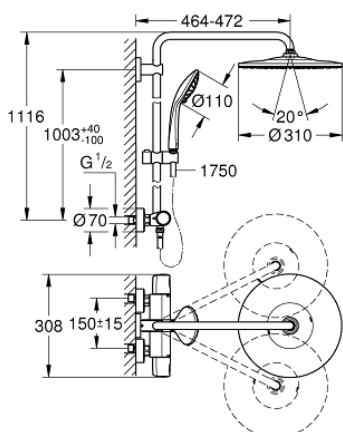

26 384 002 EUPHORIA SYSTEM 310 TUŠ SUSTAV S TERMOSTATSKOM MIJEŠALICOM, ZIDNA UGRADNJA

OPIS PROIZVODA (1/2)

- Colour: chrome
- sastoji se od:
  - zakretljive 450 mm tuš ručice za tuš ružu
  - nadžbuknog termostata s Aquadimmer funkcijom
  - omogućuje promjenu između:
    - tuš ruže Rainshower Mono 310 (26 562)
    - GROHE PureRain
    - maximum flow rate (at 3 bar): 9.5 l/min
  - s kuglastim zglobovima
  - rotacijski kut $\pm 15^\circ$
  - ručni tuš Euphoria 110 Massage (27 239 000)
  - vrste mlaza: Rain, Massage, SmartRain
  - maximum flow rate (at 3 bar): 9 l/min
  - podesiv po visini uz pomoć klizača
  - Silverflex crijevo za tuš 1750 mm 1/2" x 1/2" (28 388)
  - maximum flow rate system (at 3 bar): 9.5 l/min
  - min. brzina protoka 5 l/min.
  - GROHE TurboStat kompaktna kartuša s termo elementom premazanim voskom
  - GROHE SafeStop na 38°C
  - GROHE SafeStop Plus ugrađeni limitator temperature na max 50°C
  - GROHE CoolTouch bez rizika od opekline
  - GROHE MetalGrip ergonomska metalna ručica
  - GROHE DreamSpray savršen mlaz
  - GROHE LongLife premaz
  - GROHE SprayDimmer (postupno smanjenje protoka)
  - GROHE EcoJoy tehnologija upotrebe manje količine vode i savršenog protoka
- Flexible Installation - 1 adjustable bracket for existing drill holes
- Inner WaterGuide za duži životni vijek
- GROHE SpeedClean sustav protiv kamence
- TwistStop za zaštitu crijeva od zavrtnja
- prikladno za protočne bojlere od 18 kW/h