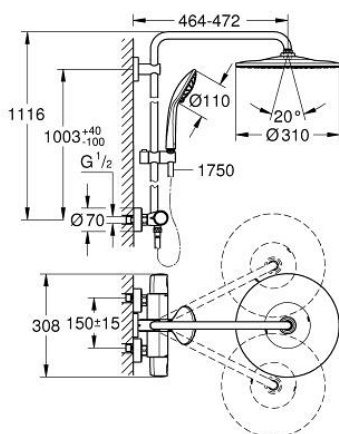

## 26 400 001 VITALIO JOY SYSTEM 310 TUŠ SUSTAV S TERMOSTATSKOM MIJEŠALICOM, ZIDNA UGRADNJA

### OPIS PROIZVODA (1/2)

- Colour: chrome
- sastoji se od:
  - zakretljive 450 mm tuš ručice za tuš ružu
  - exposed Precision thermostat with Aquadimmer function
  - omogućuje promjenu između:
    - Vitalio Rain 310 Mono tuš ruže
    - vrsta mlaza: Rain
  - maximum flow rate (at 3 bar): 9 l/min
  - s kuglastim zglobovima
  - rotacijski kut  $\pm 15^\circ$
  - ručni tuš Vitalio Joy 110 Massage (27 319)
    - vrste mlaza: Rain, Massage, SmartRain
    - maximum flow rate (at 3 bar): 7.5 l/min
    - podesiv po visini uz pomoć klizača
  - tuš crijevo VitalioFlex Silver 1.750 mm,  $\frac{1}{2}$ " x  $\frac{1}{2}$ " (27 506)
  - AquaCalibrator limits maximum flow rate of system (at 3 bar): 9 l/min
  - GROHE EcoJoy tehnologija upotrebe manje količine vode i savršenog protoka
  - GROHE TurboStat kompaktna kartuša s termo elementom premazanim voskom
  - GROHE SafeStop na  $38^\circ\text{C}$
  - GROHE SafeStop Plus uključen opcionalan limitator temperature na  $43^\circ\text{C}$
  - GROHE CoolTouch bez rizika od opekline
  - GROHE MetalGrip ergonomska metalna ručica
  - GROHE DreamSpray savršen mlaz
  - GROHE LongLife premaz
  - GROHE SprayDimmer (postupno smanjenje protoka)
  - Flexible Installation - 1 adjustable bracket for existing drill holes
  - Inner WaterGuide za duži životni vijek
  - GROHE SpeedClean sustav protiv kamenca
  - TwistStop za zaštitu crijeva od zavrtnja
  - prikladno za protočne bojlere od 18 kW/h
  - min. brzina protoka 5 l/min.