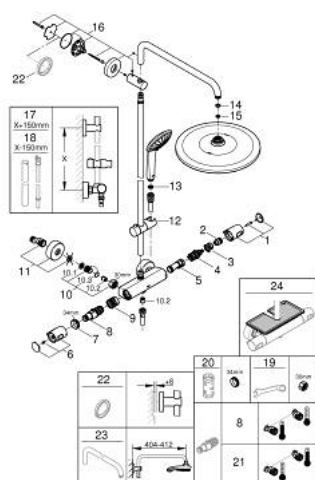

26 400 001 VITALIO JOY SYSTEM 310 TUŠ SUSTAV S TERMOSTATSKOM MIJEŠALICOM, ZIDNA UGRADNJA

REZERVNI DIJELOVI, siječnja 2020 – now

1. 1: Ručica ventila (Br. narudžbe 47991000)
  2. 2: Sigurnosna brtva (Br. narudžbe 47986000)
  3. 3: Sigurnosna brtva (Br. narudžbe 47965000)
  4. 4: Aquadimmer (Br. narudžbe 47364000)
  5. 5: Protok vode (Br. narudžbe 47887000)
  6. 6: Ručica (Br. narudžbe 47992000)
  7. 7: Prsten za učvršćivanje (Br. narudžbe 47743000)
  8. 8: Termostatska kompaktna kartuša 1/2" (Br. narudžbe 47439000)
  9. 9: Spoj (Br. narudžbe 47975000)
  10. 10: Nepovratni ventil (Br. narudžbe 47189000)
  - 10.1: Filter za prljavštinu (Br. narudžbe 0726400M)
  - 10.2: Nepovratni ventil (Br. narudžbe 08565000)
  - 10.3: O-brtva $\varnothing 17 \times \varnothing 2$ (Br. narudžbe 0305500M)
  14. 11: S-priključak (Br. narudžbe 12662000)
  15. 12: Klizač (Br. narudžbe 12140000)
  16. 13: Filter za prljavštinu (Br. narudžbe 0700200M)
  17. 14: Brtva od vlakana $\varnothing 18,5 \times \varnothing 12 \times 2$ (Br. narudžbe 0138900M)
  18. 15: Filter za prljavštinu (Br. narudžbe 48007000)
  19. 16: Držač tuš konzole (Br. narudžbe 48279000)
  20. 17: Retrofit cijev za tuš sustav (Br. narudžbe 48514000)*
  21. 18: Retrofit cijev za tuš sustav (Br. narudžbe 48515000)*
  22. 19: Specijalni ključ (Br. narudžbe 19377000)*
  23. 20: Ključ (Br. narudžbe 19332000)*
  24. 21: GROHE TurboStat kartuša 1/2" (Br. narudžbe 47175000)*
  25. 22: Pločica za poravnanje (Br. narudžbe 27180000)*
  26. 23: Tuš ručica za tuš sustave (Br. narudžbe 14047000)*
  27. 24: GROHE EasyReach polica (Br. narudžbe 26362LN1)*
2. Izborni dodaci