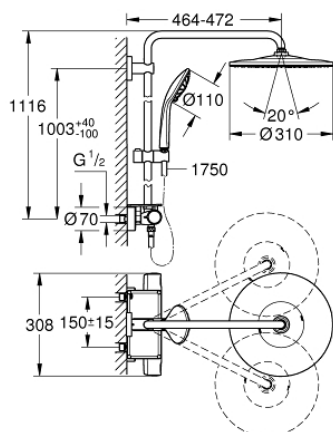

### OPIS PROIZVODA (1/2)

- Colour: chrome
- sastoji se od:
  - zakretljive 450 mm tuš ručice za tuš ružu
  - exposed Precision thermostat with Aquadimmer function
  - omogućuje promjenu između:
    - Vitalio Rain 310 Mono tuš ruže
    - vrsta mlaza: Rain
    - maximum flow rate (at 3 bar): 9 l/min
  - s kuglastim zglobovima
  - rotacijski kut  $\pm 15^\circ$
  - ručni tuš Vitalio Joy 110 Massage (27 319)
  - vrste mlaza: Rain, Massage, SmartRain
  - maximum flow rate (at 3 bar): 7.5 l/min
  - podesiv po visini uz pomoć klizača
  - tuš crijevo VitalioFlex Silver 1.750 mm,  $\frac{1}{2}$ " x  $\frac{1}{2}$ " (27 506)
  - AquaCalibrator limits maximum flow rate of system (at 3 bar): 9 l/min
  - GROHE EcoJoy tehnologija upotrebe manje količine vode i savršenog protoka
  - GROHE EasyReach polica
  - GROHE TurboStat kompaktna kartuša s termo elementom premazanom voskom
  - GROHE SafeStop na 38°C
  - GROHE SafeStop Plus uključen opcionalan limitator temperature na 43°C
  - GROHE CoolTouch bez rizika od opekline
  - GROHE MetalGrip ergonomska metalna ručica
  - GROHE DreamSpray savršen mlaz
  - GROHE LongLife premaz
  - GROHE SprayDimmer (postupno smanjenje protoka)
  - Flexible Installation - 1 adjustable bracket for existing drill holes
  - Inner WaterGuide za duži životni vijek
  - GROHE SpeedClean sustav protiv kamencina
  - TwistStop za zaštitu crijeva od zavrtnja
  - prikladno za protočne bojlere od 18 kW/h