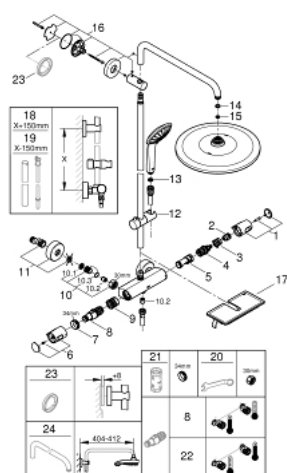

### REZERVNI DIJELOVI, siječnja 2020 – now

- 1: Ručica ventila (Br. narudžbe 47991000)
- 2: Sigurnosna brtva (Br. narudžbe 47986000)
- 3: Sigurnosna brtva (Br. narudžbe 47965000)
- 4: Aquadimmer (Br. narudžbe 47364000)
- 5: Protok vode (Br. narudžbe 47887000)
- 6: Ručica (Br. narudžbe 47992000)
- 7: Prsten za učvršćivanje (Br. narudžbe 47743000)
- 8: Termostatska kompaktna kartuša 1/2" (Br. narudžbe 47439000)
- 9: Spoj (Br. narudžbe 47975000)
- 10: Nepovratni ventil (Br. narudžbe 47189000)
- 10.1: Filter za prljavštinu (Br. narudžbe 0726400M)
- 10.2: Nepovratni ventil (Br. narudžbe 08565000)
- 10.3: O-brtva  $\varnothing 17 \times \varnothing 2$  (Br. narudžbe 0305500M)
- 11: S-priključak (Br. narudžbe 12662000)
- 12: Klizač (Br. narudžbe 12140000)
- 13: Filter za prljavštinu (Br. narudžbe 0700200M)
- 14: Brtva od vlakana  $\varnothing 18,5 \times \varnothing 12 \times 2$  (Br. narudžbe 0138900M)
- 15: Filter za prljavštinu (Br. narudžbe 48007000)
- 16: Držač tuš konzole (Br. narudžbe 48279000)
- 17: GROHE EasyReach polica (Br. narudžbe 26362LN1)
- 18: Retrofit cijev za tuš sustav (Br. narudžbe 48514000)\*
- 19: Retrofit cijev za tuš sustav (Br. narudžbe 48515000)\*
- 20: Specijalni ključ (Br. narudžbe 19377000)\*
- 21: Ključ (Br. narudžbe 19332000)\*
- 22: GROHE TurboStat kartuša 1/2" (Br. narudžbe 47175000)\*
- 23: Pločica za poravnanje (Br. narudžbe 27180000)\*
- 24: Tuš ručica za tuš sustave (Br. narudžbe 14047000)\*