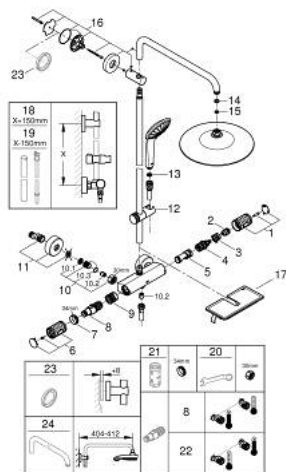

26 403 002 VITALIO JOY SYSTEM 260 TUŠ SUSTAV S TERMOSTATSKOM MIJEŠALICOM, ZIDNA UGRADNJA

REZERVNI DIJELOVI, siječnja 2020 – now

1. 1: Ručica ventila (Br. narudžbe 49162000)
2. 2: Sigurnosna brtva (Br. narudžbe 47986000)
3. 3: Sigurnosna brtva (Br. narudžbe 47965000)
4. 4: Aquadimmer (Br. narudžbe 47364000)
5. 5: Protok vode (Br. narudžbe 47887000)
6. 6: Ručica ventila (Br. narudžbe 49160000)
7. 7: Prsten za učvršćivanje (Br. narudžbe 47743000)
8. 8: Termostatska kompaktna kartuša 1/2" (Br. narudžbe 47439000)
9. 9: Spoj (Br. narudžbe 47975000)
10. 10: Nepovratni ventil (Br. narudžbe 47189000)
- 10.1: Filter za prljavštinu (Br. narudžbe 0726400M)
- 10.2: Nepovratni ventil (Br. narudžbe 08565000)
- 10.3: O-brtva $\varnothing 17 \times \varnothing 2$ (Br. narudžbe 0305500M)
14. 11: S-priključak (Br. narudžbe 12662000)
15. 12: Klizač (Br. narudžbe 48424000)
16. 13: Filter za prljavštinu (Br. narudžbe 0700200M)
17. 14: Brtva od vlakana $\varnothing 18,5 \times \varnothing 12 \times 2$ (Br. narudžbe 0138900M)
18. 15: Filter za prljavštinu (Br. narudžbe 48007000)
19. 16: Držač tuš konzole (Br. narudžbe 48279000)
20. 17: GROHE EasyReach polica (Br. narudžbe 26362LN1)
21. 18: Retrofit cijev za tuš sustav (Br. narudžbe 48514000)*
22. 19: Retrofit cijev za tuš sustav (Br. narudžbe 48515000)*
23. 20: Specijalni ključ (Br. narudžbe 19377000)*
24. 21: Ključ (Br. narudžbe 19332000)*
25. 22: GROHE TurboStat kartuša 1/2" (Br. narudžbe 47175000)*
26. 23: Pločica za poravnanje (Br. narudžbe 27180000)*
27. 24: Tuš ručica za tuš sustave (Br. narudžbe 14047000)*

* Izborni dodaci