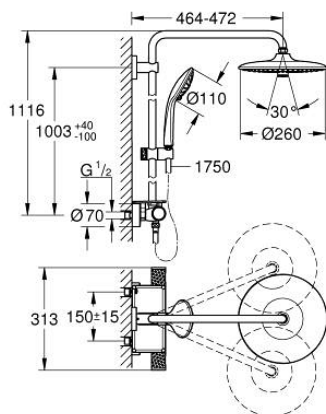

## 26 403 002 VITALIO JOY SYSTEM 260 TUŠ SUSTAV S TERMOSTATSKOM MIJEŠALICOM, ZIDNA UGRADNJA

### OPIS PROIZVODA (1/2)

- Colour: chrome
- sastoji se od:
  - zakretljive 450 mm tuš ručice za tuš ružu
  - exposed Precision thermostat with Aquadimmer function
  - omogućuje promjenu između:
    - tuš ruža Vitalio Joy 260 (26 462)
    - vrste mlaza: Rain, SmartRain, Jet
  - maximum flow rate (at 3 bar): 7 l/min
  - s kuglastim zglobovima
  - rotacijski kut  $\pm 15^\circ$
  - ručni tuš Vitalio Joy 110 Massage (27 319)
    - vrste mlaza: Rain, Massage, SmartRain
    - maximum flow rate (at 3 bar): 9.5 l/min
    - podesiv po visini uz pomoć klizača
  - tuš crijevo VitalioFlex Silver 1.750 mm,  $\frac{1}{2}$ " x  $\frac{1}{2}$ " (27 506)
  - AquaCalibrator limits maximum flow rate of system (at 3 bar): 9.5 l/min
  - GROHE EcoJoy tehnologija upotrebe manje količine vode i savršenog protoka
  - GROHE EasyReach polica
  - GROHE TurboStat kompaktna kartuša s termo elementom premazanom voskom
  - GROHE SafeStop na 38°C
  - GROHE SafeStop Plus uključen opcionalan limitator temperature na 43°C
  - GROHE CoolTouch bez rizika od opekline
  - GROHE ProGrip sa naboranom strukturom
  - GROHE DreamSpray savršen mlaz
  - GROHE LongLife premaz
  - GROHE SprayDimmer (postupno smanjenje protoka)
  - Flexible Installation - 1 adjustable bracket for existing drill holes
  - Inner WaterGuide za duži životni vijek
  - GROHE SpeedClean sustav protiv kamence
  - TwistStop za zaštitu crijeva od zavrtnja
  - prikladno za protočne bojlere od 18 kW/h