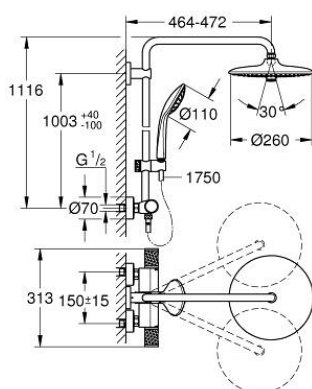

26 403 KF2 VITALIO JOY SYSTEM 260 TUŠ SUSTAV S TERMOSTATSKOM MIJEŠALICOM, ZIDNA UGRADNJA

OPIS PROIZVODA

- Colour: phantom black
- sastoji se od:
 - zakretljive 450 mm tuš ručice za tuš ružu
 - exposed Precision thermostat with Aquadimmer function
 - omogućuje promjenu između:
 - head shower Vitalio Joy 260
 - vrste mlaza: Rain, SmartRain, Jet
 - maximum flow rate (at 3 bar): 7 l/min
 - s kuglastim zglobovima
 - rotacijski kut $\pm 15^\circ$
 - hand shower Vitalio Joy 110 Massage
 - vrste mlaza: Rain, Massage, SmartRain
 - maximum flow rate (at 3 bar): 9.5 l/min
 - podesiv po visini uz pomoć klizača
 - tuš crijevo Vitalioflex Trend 1750 mm 1/2" x 1/2" (28 742)
 - AquaCalibrator limits maximum flow rate of system (at 3 bar): 9.5 l/min
 - GROHE EcoJoy tehnologija upotrebe manje količine vode i savršenog protoka
 - GROHE TurboStat kompaktna kartuša s termo elementom premazanim voskom
 - GROHE SafeStop na 38°C
 - GROHE SafeStop Plus uključen opcionalan limitator temperature na 43°C
 - GROHE CoolTouch bez rizika od opekline
 - GROHE ProGrip sa naboranom strukturom
 - GROHE DreamSpray savršen mlaz
 - GROHE SprayDimmer (postupno smanjenje protoka)
 - Flexible Installation - 1 adjustable bracket for existing drill holes
 - Inner WaterGuide za duži životni vijek
 - GROHE SpeedClean sustav protiv kamenca
 - TwistStop za zaštitu crijeva od zavrtnja
 - prikladno za protočne bojlere od 18 kW/h
 - min. brzina protoka 5 l/min.
 - Consumer edition