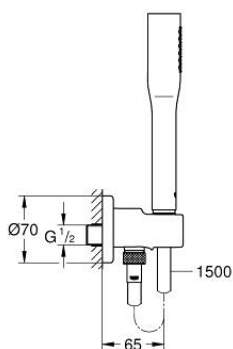

### OPIS PROIZVODA

- Colour: chrome
- s integriranim zidnim držačem 1/2"
- sastoji se od:
  - ručni tuš 27 367 000
  - maximum flow rate (at 3 bar): 8 l/min
  - shower outlet elbow 1/2" with wall shower holder (28 679)
- muški spoj
- zaštićeno protiv povrata vode
- Silverflex crijevo za tuš 1500 mm (28 364)
- GROHE EcoJoy tehnologija upotrebe manje količine vode i savršenog protoka
- GROHE LongLife premaz
- GROHE SpeedClean sustav protiv kamenca
- Inner WaterGuide za duži životni vijek
- TwistStop za zaštitu crijeva od zavrtanja
- prikladna za protočni bojler
- min. preporučeni tlak 1.0 bar

26 404 000 **EUPHORIA COSMOPOLITAN STICK TUŠ SET SA ZIDNIM DRŽAČEM, 1 MLAZ**

**REZERVNI DIJELOVI**, svibnja 2016 – ožujka 2023

1: Filter za prljavštinu (Br. narudžbe 0700200M)

2: Nepovratni ventil (Br. narudžbe 08565000)