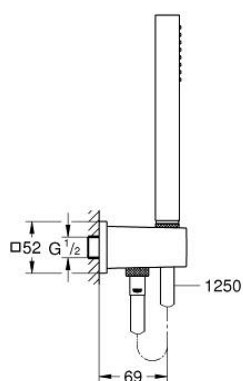

26 405 000 EUPHORIA CUBE STICK TUŠ SET SA ZIDNIM DRŽAČEM, 1 MLAZ

OPIS PROIZVODA

- Colour: chrome
- s integriranim zidnim držačem 1/2"
- sastoji se od:
 - ručni tuš (27 699 000)
 - maximum flow rate (at 3 bar): 8.2 l/min
 - koljeno za tuš 1/2", sa zidnim držačem tuša (26 370)
 - muški spoj
 - zaštićeno protiv povrata vode
 - Silverflex crijeva za tuš 1250 mm (28 362)
 - GROHE EcoJoy tehnologija upotrebe manje količine vode i savršenog protoka
 - GROHE LongLife premaz
 - GROHE DreamSpray savršen mlaz
 - GROHE SpeedClean sustav protiv kamenca
 - Inner WaterGuide za duži životni vijek
 - TwistStop za zaštitu crijeva od zavrtnja
 - prikladna za protočni bojler
 - min. preporučeni tlak 1.0 bar

26 405 000 **EUPHORIA CUBE STICK TUŠ SET SA ZIDNIM DRŽAČEM, 1 MLAZ**

REZERVNI DIJELOVI, svibnja 2016 – now

1: Filter za prljavštinu (Br. narudžbe 0700200M)

2: Nepovratni ventil (Br. narudžbe 08565000)