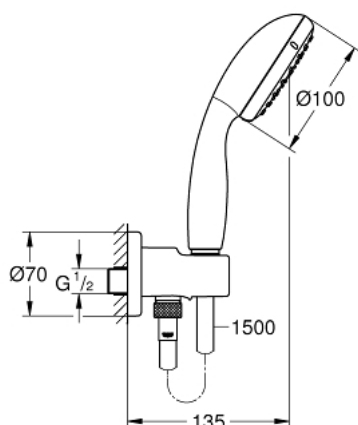

26 406 001 TEMPESTA 100 WALL HOLDER SET 2 SPRAYS

OPIS PROIZVODA

- Colour: chrome
- s integriranim zidnim držačem 1/2"
- sastoji se od:
 - ručnog tuša Tempesta 100 II (27 597)
 - shower outlet elbow 1/2" with wall shower holder (28 679)
 - muški spoj
 - zaštićeno protiv povrata vode
 - Relaxflex crijevo 1500 mm 1/2" x 1/2" (28 151)
 - perlatora 5.7 l/min
 - GROHE DreamSpray savršen mlaz
 - GROHE LongLife premaz
 - GROHE SpeedClean sustav protiv kamenca
 - Inner WaterGuide za duži životni vijek
 - ShockProof silikonski prsten štiti od oštećenja prouzročenih padom tuša
 - prikladna za protočni bojler
 - min. preporučeni tlak 1.0 bar

26 406 001 TEMPESTA 100 WALL HOLDER SET 2 SPRAYS

REZERVNI DIJELOVI, ožujka 2017 – now

1: Filter za prljavštinu (Br. narudžbe 0700200M)

2: Nepovratni ventil (Br. narudžbe 08565000)