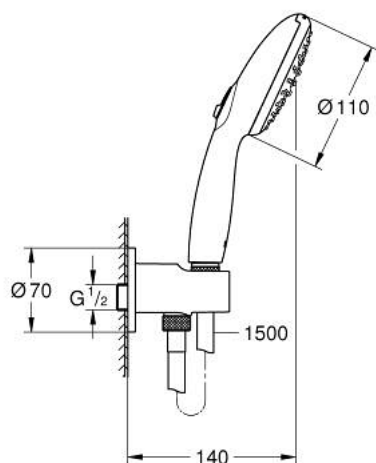

## 26 406 003 TEMPESTA 110 WALL HOLDER SET 2 SPRAYS (RAIN, JET)

### OPIS PROIZVODA

- Colour: chrome
- sastoji se od:
  - hand shower Tempesta 110 (26 161)
  - maximum flow rate (at 3 bar): 7.4 l/min
  - shower outlet elbow 1/2" with wall shower holder (28 679)
- muški spoj
- zaštićeno protiv povrata vode
- Relaxflex crijevo 1500 mm 1/2" x 1/2" (28 151)
- GROHE EcoJoy tehnologija upotrebe manje količine vode i savršenog protoka
- GROHE SmartSwitch - easily rotate the dial to enjoy your preferred spray option
- GROHE DreamSpray savršen mlaz
- GROHE LongLife premaz
- GROHE SpeedClean sustav protiv kamenca
- Inner WaterGuide za duži životni vijek
- ShockProof silikonski prsten štiti od oštećenja prouzročenih padom tuša
- min. preporučeni tlak 1.0 bar
- prikladna za protočni bojler
- za profesionalce

## 26 406 003 TEMPESTA 110 WALL HOLDER SET 2 SPRAYS (RAIN, JET)

**REZERVNI DIJELOVI**, travnja 2020 – now

1: Filter za prljavštinu (Br. narudžbe 0700200M)

2: Nepovratni ventil (Br. narudžbe 08565000)