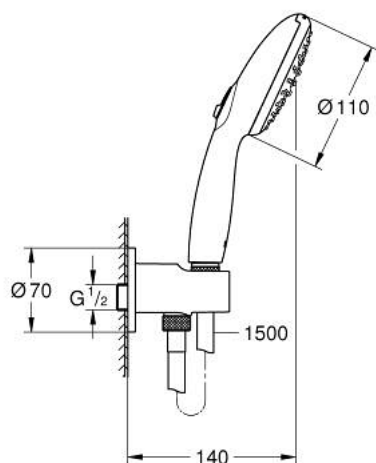

26 406 243 3 TEMPESTA 110 WALL HOLDER SET 2 SPRAYS (RAIN, JET)

OPIS PROIZVODA

- Colour: matte black
- sastoji se od:
 - hand shower Tempesta 110 (26 161)
 - maximum flow rate (at 3 bar): 7.4 l/min
 - shower outlet elbow 1/2" with wall shower holder (28 628)
- muški spoj
- zaštićeno protiv povrata vode
- shower hose 1500 mm 1/2" x 1/2"
- GROHE EcoJoy tehnologija upotrebe manje količine vode i savršenog protoka
- GROHE SmartSwitch - easily rotate the dial to enjoy your preferred spray option
- GROHE DreamSpray savršen mlaz
- GROHE SpeedClean sustav protiv kamenca
- Inner WaterGuide za duži životni vijek
- ShockProof silikonski prsten štiti od oštećenja prouzročениh padom tuša
- min. preporučeni tlak 1.0 bar
- prikladna za protočni bojler
- za profesionalce

26 406 243 3 TEMPESTA 110 WALL HOLDER SET 2 SPRAYS (RAIN, JET)

REZERVNI DIJELOVI, veljače 2023 – now

1: Filter za prljavštinu (Br. narudžbe 0700200M)

2: Nepovratni ventil (Br. narudžbe 08565000)