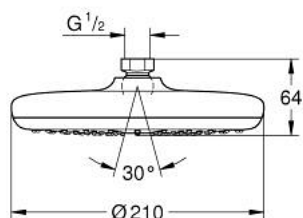

26 408 000 **TEMPESTA 210 TUŠ RUŽA, 1 MLAZ**

OPIS PROIZVODA

- Colour: chrome
- vrsta mlaza: Rain
- maximum flow rate (at 3 bar): 21 l/min
- Ø 210 mm
- Kuglasti zglob ± 15° rotirajući
- spoj s navojem 1/2"
- GROHE DreamSpray savršen mlaz
- GROHE LongLife premaz
- GROHE SpeedClean sustav protiv kamenca
- Inner WaterGuide za duži životni vijek
- prikladna za protočni bojler

26 408 000 TEMPESTA 210 TUŠ RUŽA, 1 MLAZ

REZERVNI DIJELOVI, srpnja 2016 – now

1: Btrva od vlakana Ø18,5 x Ø12 x 2 (Br. narudžbe 0138900M)

2: Filter za prijavštinu (Br. narudžbe 48007000)