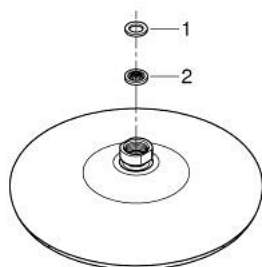

26 408 000 **TEMPESTA 210 TUŠ RUŽA, 1 MLAZ**

OPIS PROIZVODA

- Colour: chrome
- vrsta mlaza: Rain
- maximum flow rate (at 3 bar): 21 l/min
- Ø 210 mm
- Kuglasti zglob ± 15° rotirajući
- spoj s navojem 1/2"
- GROHE DreamSpray savršen mlaz
- GROHE LongLife premaz
- GROHE SpeedClean sustav protiv kamenca
- Inner WaterGuide za duži životni vijek
- prikladna za protočni bojler

26 408 000 TEMPESTA 210 TUŠ RUŽA, 1 MLAZ

REZERVNI DIJELOVI, srpnja 2016 – now

1: Btrva od vlakana Ø18,5 x Ø12 x 2 (Br. narudžbe 0138900M)

2: Filter za prijavštinu (Br. narudžbe 48007000)