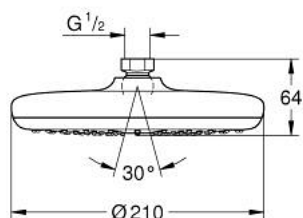

26 409 000 TEMPESTA 210 TUŠ RUŽA, 1 MLAZ

OPIS PROIZVODA

- Colour: chrome
- vrsta mlaza: Rain
- 6 l/min
- Ø 210 mm
- Kuglasti zglob ± 15° rotirajući
- spoj s navojem ½"
- GROHE EcoJoy tehnologija upotrebe manje količine vode i savršenog protoka
- GROHE DreamSpray savršen mlaz
- GROHE LongLife premaz
- GROHE SpeedClean sustav protiv kamenca
- Inner WaterGuide za duži životni vijek
- prikladna za protočni bojler

26 409 000 **TEMPESTA 210 TUŠ RUŽA, 1 MLAZ**

REZERVNI DIJELOVI, srpnja 2016 – now

1: Btrva od vlakana Ø18,5 x Ø12 x 2 (Br. narudžbe 0138900M)

2: Filter za prljavštinu (Br. narudžbe 48007000)