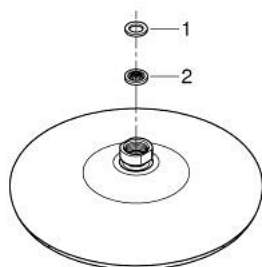

26 409 000 TEMPESTA 210 TUŠ RUŽA, 1 MLAZ

OPIS PROIZVODA

- Colour: chrome
- vrsta mlaza: Rain
- 6 l/min
- Ø 210 mm
- Kuglasti zglob ± 15° rotirajući
- spoj s navojem ½"
- GROHE EcoJoy tehnologija upotrebe manje količine vode i savršenog protoka
- GROHE DreamSpray savršen mlaz
- GROHE LongLife premaz
- GROHE SpeedClean sustav protiv kamenca
- Inner WaterGuide za duži životni vijek
- prikladna za protočni bojler

26 409 000 **TEMPESTA 210 TUŠ RUŽA, 1 MLAZ**

REZERVNI DIJELOVI, srpnja 2016 – now

1: Btrva od vlakana Ø18,5 x Ø12 x 2 (Br. narudžbe 0138900M)

2: Filter za prljavštinu (Br. narudžbe 48007000)