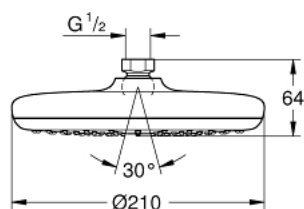

26 410 000 TEMPESTA 210 TUŠ RUŽA, 1 MLAZ

OPIS PROIZVODA

- Colour: chrome
- vrsta mlaza: Rain
- maximum flow rate (at 3 bar): 8.5 l/min
- Ø 210 mm
- Kuglasti zglob ± 15° rotirajući
- spoj s navojem 1/2"
- GROHE EcoJoy tehnologija upotrebe manje količine vode i savršenog protoka
- GROHE DreamSpray savršen mlaz
- GROHE LongLife premaz
- GROHE SpeedClean sustav protiv kamenca
- Inner WaterGuide za duži životni vijek
- prikladna za protočni bojler

26 410 000 TEMPESTA 210 TUŠ RUŽA, 1 MLAZ

REZERVNI DIJELOVI, srpnja 2016 – now

1: Btrva od vlakana Ø18,5 x Ø12 x 2 (Br. narudžbe 0138900M)

2: Filter za prljavštinu (Br. narudžbe 48007000)