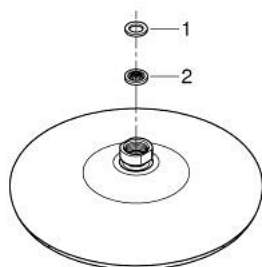

26 410 000 TEMPESTA 210 TUŠ RUŽA, 1 MLAZ

OPIS PROIZVODA

- Colour: chrome
- vrsta mlaza: Rain
- maximum flow rate (at 3 bar): 8.5 l/min
- Ø 210 mm
- Kuglasti zglob ± 15° rotirajući
- spoj s navojem 1/2"
- GROHE EcoJoy tehnologija upotrebe manje količine vode i savršenog protoka
- GROHE DreamSpray savršen mlaz
- GROHE LongLife premaz
- GROHE SpeedClean sustav protiv kamenca
- Inner WaterGuide za duži životni vijek
- prikladna za protočni bojler

26 410 000 TEMPESTA 210 TUŠ RUŽA, 1 MLAZ

REZERVNI DIJELOVI, srpnja 2016 – now

1: Btrva od vlakana Ø18,5 x Ø12 x 2 (Br. narudžbe 0138900M)

2: Filter za prljavštinu (Br. narudžbe 48007000)