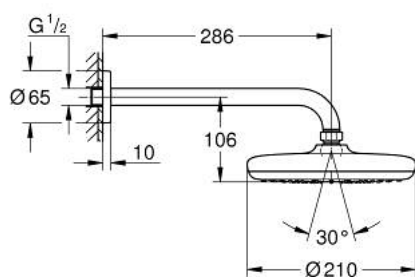

## 26 411 000 TEMPESTA 210 SET TUŠ RUŽA 286 MM, 1 MLAZ

### OPIS PROIZVODA

- Colour: chrome
- sastoji se od:
  - tuš ruže Tempesta 210 (26 408)
  - vrsta mlaza: Rain
  - maximum flow rate (at 3 bar): 12.5 l/min
  - tuš ručice Rainshower 286 mm (28 576)
  - GROHE DreamSpray savršen mlaz
  - GROHE LongLife premaz
  - GROHE SpeedClean sustav protiv kamenca
  - Inner WaterGuide za duži životni vijek
- prikladna za protočni bojler
- min. preporučeni tlak 1.0 bar

## 26 411 000 TEMPESTA 210 SET TUŠ RUŽA 286 MM, 1 MLAŽ

### REZERVNI DIJELOVI, srpnja 2016 – now

- 1: Btrva od vlakana Ø18,5 x Ø12 x 2 (Br. narudžbe 0138900M)
- 2: Filter za prijavštinu (Br. narudžbe 48007000)
- 3: Rozeta (Br. narudžbe 11741000)