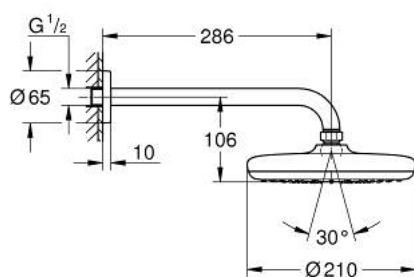

26 412 000 TEMPESTA 210 SET TUŠ RUŽA 286 MM, 1 MLAZ

OPIS PROIZVODA

- Colour: chrome
- sastoji se od:
 - head shower Tempesta 210 (26 410)
 - vrsta mlaza: Rain
 - maximum flow rate (at 3 bar): 8.5 l/min
 - tuš ručice Rainshower 286 mm (28 576)
- GROHE EcoJoy tehnologija upotrebe manje količine vode i savršenog protoka
- GROHE DreamSpray savršen mlaz
- GROHE SpeedClean sustav protiv kamenca
- Inner WaterGuide za duži životni vijek
- prikladna za protočni bojler

26 412 000 TEMPESTA 210 SET TUŠ RUŽA 286 MM, 1 MLAZ

REZERVNI DIJELOVI, srpnja 2016 – now

- 1: Btrva od vlakana Ø18,5 x Ø12 x 2 (Br. narudžbe 0138900M)
- 2: Filter za prijavštinu (Br. narudžbe 48007000)
- 3: Rozeta (Br. narudžbe 11741000)