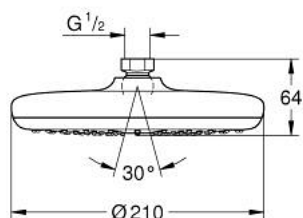

26 415 000 VITALIO START 210 TUŠ RUŽA, 1 MLAZ

OPIS PROIZVODA

- Colour: chrome
- vrsta mlaza: Rain
- maximum flow rate (at 3 bar): 8.5 l/min
- Ø 210 mm
- Kuglasti zglob ± 15° rotirajući
- spoj s navojem ½"
- GROHE EcoJoy tehnologija upotrebe manje količine vode i savršenog protoka
- GROHE DreamSpray savršen mlaz
- GROHE LongLife premaz
- GROHE SpeedClean sustav protiv kamenca
- Inner WaterGuide za duži životni vijek
- prikladna za protočni bojler
- min. preporučeni tlak 1.0 bar

26 415 000 VITALIO START 210 TUŠ RUŽA, 1 MLAZ

REZERVNI DIJELOVI, srpnja 2016 – now

1: Btrva od vlakana Ø18,5 x Ø12 x 2 (Br. narudžbe 0138900M)

2: Filter za prljavštinu (Br. narudžbe 48007000)