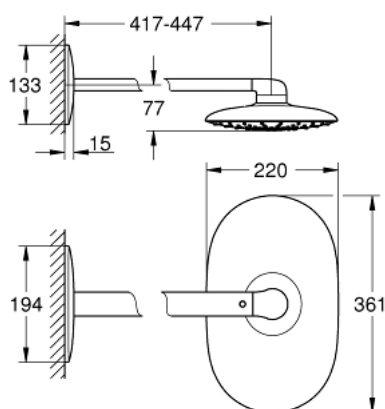

26 450 000 RAINSHOWER MONO 360 SET GLAVNI TUŠ 450 MM, 1 MLAZ

OPIS PROIZVODA

- Colour: chrome
- sastoji se od:
 - head shower Rainshower Mono 360, spray plate chrome
 - spray pattern: GROHE PureRain/GROHE Rain O² spray*
 - maximum flow rate (at 3 bar): 20 l/min
 - 450 mm tuš ručice za tuš ružu
 - GROHE DreamSpray savršen mlaz
 - GROHE LongLife premaz
 - GROHE SpeedClean sustav protiv kamenca
 - Inner WaterGuide za duži životni vijek
- potreban priključni set 26 264 – naručuje se zasebno
- * treba odlučiti pri prvoj instalaciji; tvornička postavka: GROHE PureRain