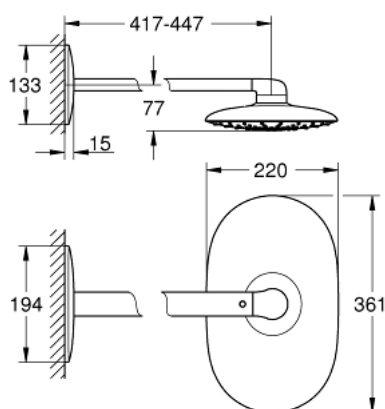

26 450 LS0 RAINSHOWER MONO 360 SET GLAVNI TUŠ 450 MM, 1 MLAZ

OPIS PROIZVODA

- Colour: moon white
- sastoji se od:
 - head shower Rainshower Mono 360, spray plate white
 - spray pattern: GROHE PureRain/GROHE Rain O² spray*
 - maximum flow rate (at 3 bar): 20 l/min
 - 450 mm tuš ručice za tuš ružu
 - GROHE DreamSpray savršen mlaz
 - GROHE LongLife premaz
 - GROHE SpeedClean sustav protiv kamenca
 - Inner WaterGuide za duži životni vijek
- potreban priključni set 26 264 – naručuje se zasebno
- * treba odlučiti pri prvoj instalaciji; tvornička postavka: GROHE PureRain