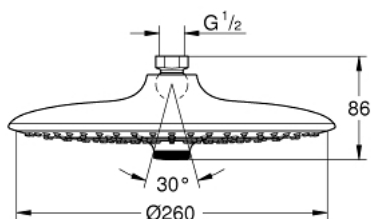

26 455 000 EUPHORIA 260 TUŠ RUŽA S 3 MLAZA

OPIS PROIZVODA

- Colour: chrome
- vrste mlaza: Rain, SmartRain, Jet
- maximum flow rate (at 3 bar): 12.5 l/min
- Ø 260 mm
- Kuglasti zglob ± 15° rotirajući
- spoj s navojem 1/2"
- GROHE DreamSpray savršen mlaz
- GROHE LongLife premaz
- GROHE SpeedClean sustav protiv kamenca
- Inner WaterGuide za duži životni vijek
- prikladna za protočni bojler

26 455 000 EUPHORIA 260 TUŠ RUŽA S 3 MLAZA

REZERVNI DIJELOVI, listopada 2016 – now

1: Btrva od vlakana Ø18,5 x Ø12 x 2 (Br. narudžbe 0138900M)

2: Filter za prijavštinu (Br. narudžbe 48007000)