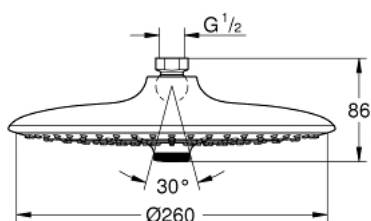

26 456 000 EUPHORIA 260 TUŠ RUŽA S 3 MLAZA

OPIS PROIZVODA

- Colour: chrome
- vrste mlaza: Rain, SmartRain, Jet
- 6 l/min
- Ø 260 mm
- Kuglasti zglob ± 15° rotirajući
- spoj s navojem 1/2"
- GROHE EcoJoy tehnologija upotrebe manje količine vode i savršenog protoka
- GROHE DreamSpray savršen mlaz
- GROHE LongLife premaz
- GROHE SpeedClean sustav protiv kamenca
- Inner WaterGuide za duži životni vijek
- prikladna za protočni bojler
- min. preporučeni tlak 1.0 bar

26 456 000 EUPHORIA 260 TUŠ RUŽA S 3 MLAZA

REZERVNI DIJELOVI, listopada 2016 – now

1: Btrva od vlakana Ø18,5 x Ø12 x 2 (Br. narudžbe 0138900M)

2: Filter za prijavštinu (Br. narudžbe 48007000)