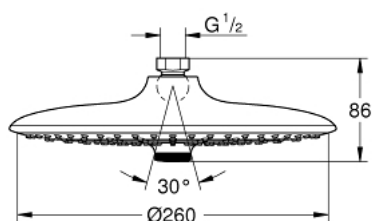

26 456 000 EUPHORIA 260 TUŠ RUŽA S 3 MLAZA

OPIS PROIZVODA

- Colour: chrome
- vrste mlaza: Rain, SmartRain, Jet
- 6 l/min
- Ø 260 mm
- Kuglasti zglob ± 15° rotirajući
- spoj s navojem 1/2"
- GROHE DreamSpray savršen mlaz
- GROHE LongLife premaz
- GROHE SpeedClean sustav protiv kamenca
- Inner WaterGuide za duži životni vijek
- prikladna za protočni bojler
- min. preporučeni tlak 1.0 bar

26 456 000 **EUPHORIA 260 TUŠ RUŽA S 3 MLAZA**

REZERVNI DIJELOVI, listopada 2016 – now

1: Btrva od vlakana Ø18,5 x Ø12 x 2 (Br. narudžbe 0138900M)

2: Filter za prijavštinu (Br. narudžbe 48007000)