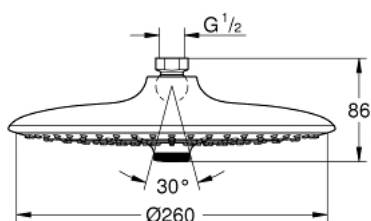

26 457 000 EUPHORIA 260 TUŠ RUŽA S 3 MLAZA

OPIS PROIZVODA

- Colour: chrome
- vrste mlaza: Rain, SmartRain, Jet
- maximum flow rate (at 3 bar): 7.5 l/min
- Ø 260 mm
- Kuglasti zglob ± 15° rotirajući
- spoj s navojem 1/2"
- GROHE EcoJoy tehnologija upotrebe manje količine vode i savršenog protoka
- GROHE DreamSpray savršen mlaz
- GROHE LongLife premaz
- GROHE SpeedClean sustav protiv kamenca
- Inner WaterGuide za duži životni vijek
- prikladna za protočni bojler

26 457 000 **EUPHORIA 260 TUŠ RUŽA S 3 MLAZA**

REZERVNI DIJELOVI, listopada 2016 – now

1: Btrva od vlakana Ø18,5 x Ø12 x 2 (Br. narudžbe 0138900M)

2: Filter za prijavštinu (Br. narudžbe 48007000)