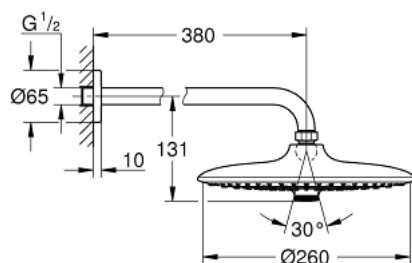

### OPIS PROIZVODA

- Colour: chrome
- sastoji se od:
  - tuš ruže Euphoria 260 (26 455)
  - vrste mlaza: Rain, SmartRain, Jet
  - maximum flow rate (at 3 bar): 12.5 l/min
  - shower arm Rainshower 380 mm (28 361)
- GROHE DreamSpray savršen mlaz
- GROHE LongLife premaz
- GROHE SpeedClean sustav protiv kamenca
- Inner WaterGuide za duži životni vijek
- prikladna za protočni bojler

26 458 000 **EUPHORIA 260 SET TUŠ 380 MM, 3 MLAZA**

**REZERVNI DIJELOVI**, listopada 2016 – now

- 1: Rozeta (Br. narudžbe 11741000)
- 2: Btrva od vlakana Ø18,5 x Ø12 x 2 (Br. narudžbe 0138900M)
- 3: Filter za prljavštinu (Br. narudžbe 48007000)