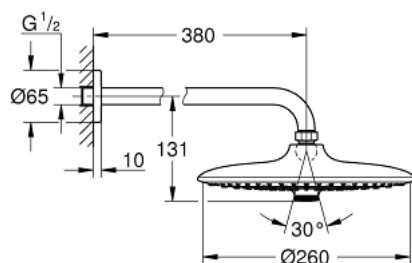

26 459 000 EUPHORIA 260 SET TUŠ 380 MM, 3 MLAZA

OPIS PROIZVODA

- Colour: chrome
- sastoji se od:
 - tuš ruža Euphoria 260 (26 457)
 - vrste mlaza: Rain, SmartRain, Jet
 - maximum flow rate (at 3 bar): 7.5 l/min
 - shower arm Rainshower 380 mm (28 361)
- GROHE DreamSpray savršen mlaz
- GROHE LongLife premaz
- GROHE SpeedClean sustav protiv kamenca
- Inner WaterGuide za duži životni vijek
- prikladna za protočni bojler

26 459 000 EUPHORIA 260 SET TUŠ 380 MM, 3 MLAZA

REZERVNI DIJELOVI, listopada 2016 – now

- 1: Rozeta (Br. narudžbe 11741000)
- 2: Btrva od vlakana Ø18,5 x Ø12 x 2 (Br. narudžbe 0138900M)
- 3: Filter za prljavštinu (Br. narudžbe 48007000)