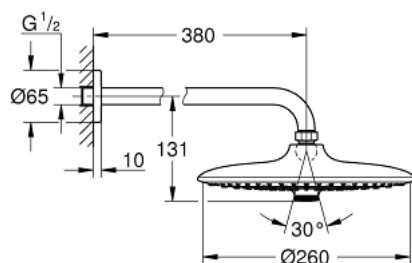

26 459 000 EUPHORIA 260 SET TUŠ 380 MM, 3 MLAZA

OPIS PROIZVODA

- Colour: chrome
- sastoji se od:
  - tuš ruža Euphoria 260 (26 457)
  - vrste mlaza: Rain, SmartRain, Jet
  - maximum flow rate (at 3 bar): 7.5 l/min
  - shower arm Rainshower 380 mm (28 361)
- GROHE DreamSpray savršen mlaz
- GROHE LongLife premaz
- GROHE SpeedClean sustav protiv kamenca
- Inner WaterGuide za duži životni vijek
- prikladna za protočni bojler