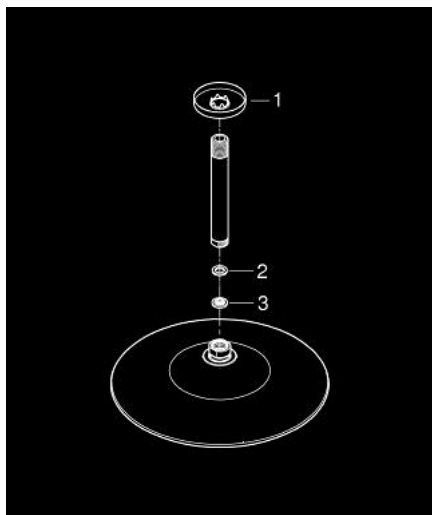

26 460 000 EUPHORIA 260 SET TUŠ 142 MM, 3 MLAZA

OPIS PROIZVODA

- Colour: chrome
- sastoji se od:
- tuš ruže Euphoria 260 (26 455)
- vrste mlaza: Rain, SmartRain, Jet
- with flow restrictor
- maximum flow rate (at 3 bar): 12.5 l/min
- Rainshower shower arm ceiling 142 mm (28 724)
- GROHE DreamSpray savršen mlaz
- GROHE LongLife premaz
- GROHE SpeedClean sustav protiv kamenca
- Inner WaterGuide za duži životni vijek
- prikladna za protočni bojler

26 460 000 **EUPHORIA 260 SET TUŠ 142 MM, 3 MLAZA**

REZERVNI DIJELOVI, listopada 2016 – now

- 1: Rozeta (Br. narudžbe 11741000)
- 2: Btrva od vlakana Ø18,5 x Ø12 x 2 (Br. narudžbe 0138900M)
- 3: Filter za prljavštinu (Br. narudžbe 48007000)