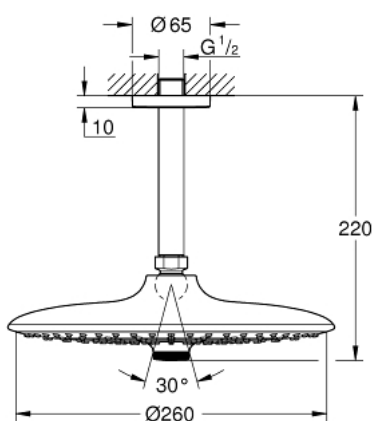

26 460 000 EUPHORIA 260 SET TUŠ 142 MM, 3 MLAZA

OPIS PROIZVODA

- Colour: chrome
- sastoji se od:
- tuš ruže Euphoria 260 (26 455)
- vrste mlaza: Rain, SmartRain, Jet
- with flow restrictor
- maximum flow rate (at 3 bar): 12.5 l/min
- Rainshower shower arm ceiling 142 mm (28 724)
- GROHE DreamSpray savršen mlaz
- GROHE LongLife premaz
- GROHE SpeedClean sustav protiv kamenca
- Inner WaterGuide za duži životni vijek
- prikladna za protočni bojler

26 460 000 **EUPHORIA 260 SET TUŠ 142 MM, 3 MLAZA**

REZERVNI DIJELOVI, listopada 2016 – now

- 1: Rozeta (Br. narudžbe 11741000)
- 2: Btrva od vlakana Ø18,5 x Ø12 x 2 (Br. narudžbe 0138900M)
- 3: Filter za prljavštinu (Br. narudžbe 48007000)