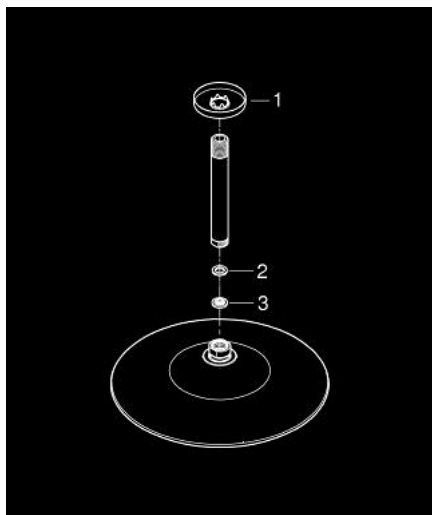

26 461 000 EUPHORIA 260 SET TUŠ 142 MM, 3 MLAZA

OPIS PROIZVODA

- Colour: chrome
- sastoji se od:
 - tuš ruža Euphoria 260 (26 457)
 - vrste mlaza: Rain, SmartRain, Jet
 - maximum flow rate (at 3 bar): 7.5 l/min
 - Rainshower shower arm ceiling 142 mm (28 724)
- GROHE EcoJoy tehnologija upotrebe manje količine vode i savršenog protoka
- GROHE DreamSpray savršen mlaz
- GROHE LongLife premaz
- GROHE SpeedClean sustav protiv kamenca
- Inner WaterGuide za duži životni vijek
- prikladna za protočni bojler

26 461 000 **EUPHORIA 260 SET TUŠ 142 MM, 3 MLAZA**

REZERVNI DIJELOVI, listopada 2016 – now

- 1: Rozeta (Br. narudžbe 11741000)
- 2: Btrva od vlakana Ø18,5 x Ø12 x 2 (Br. narudžbe 0138900M)
- 3: Filter za prljavštinu (Br. narudžbe 48007000)