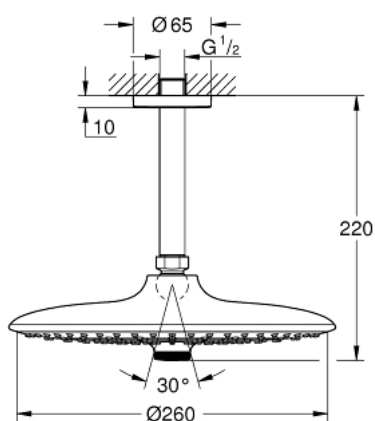

26 461 000 EUPHORIA 260 SET TUŠ 142 MM, 3 MLAZA

OPIS PROIZVODA

- Colour: chrome
- sastoji se od:
 - tuš ruža Euphoria 260 (26 457)
 - vrste mlaza: Rain, SmartRain, Jet
 - maximum flow rate (at 3 bar): 7.5 l/min
 - Rainshower shower arm ceiling 142 mm (28 724)
- GROHE EcoJoy tehnologija upotrebe manje količine vode i savršenog protoka
- GROHE DreamSpray savršen mlaz
- GROHE LongLife premaz
- GROHE SpeedClean sustav protiv kamenca
- Inner WaterGuide za duži životni vijek
- prikladna za protočni bojler

26 461 000 **EUPHORIA 260 SET TUŠ 142 MM, 3 MLAZA**

REZERVNI DIJELOVI, listopada 2016 – now

- 1: Rozeta (Br. narudžbe 11741000)
- 2: Btrva od vlakana Ø18,5 x Ø12 x 2 (Br. narudžbe 0138900M)
- 3: Filter za prljavštinu (Br. narudžbe 48007000)