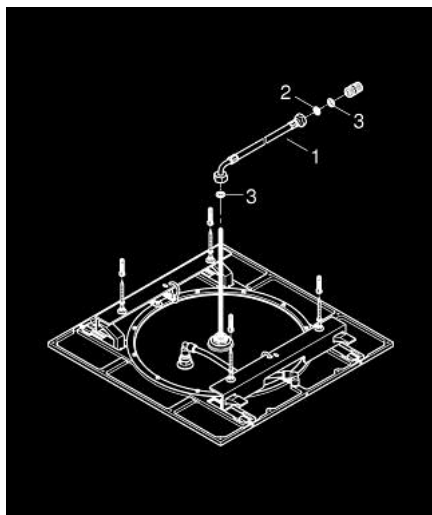

26 471 000 **RAINSHOWER F-SERIES 20" CRIJEVO ZA TUŠ SA 1 MLAZOM**

OPIS PROIZVODA

- Colour: chrome
- vrsta mlaza: Rain
- 508 x 508 mm
- materijal: metal
- ženski priključak 1/2" NPT
- 6.6 l/min limitator protoka
- GROHE DreamSpray savršen mlaz
- GROHE LongLife premaz
- GROHE SpeedClean sustav protiv kamenca
- prikladna za protočni bojler

26 471 000 **RAINSHOWER F-SERIES 20" CRIJEVO ZA TUŠ SA 1 MLAZOM**

REZERVNI DIJELOVI, studenoga 2016 – now

1: Cijev (Br. narudžbe 07467000)

2: Filter za prijavštinu (Br. narudžbe 0676800M)

3: Btrva od vlakana Ø18,5 x Ø12 x 2 (Br. narudžbe 0138900M)