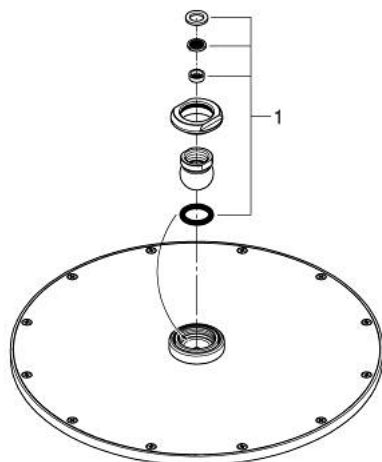

26 472 000 RAINSHOWER COSMOPOLITAN 310 TUŠ RUŽA, 1 MLAZ

OPIS PROIZVODA

- Colour: chrome
- vrsta mlaza: Rain
- maximum flow rate (at 3 bar): 5.5 l/min
- Ø 310 mm
- materijal: metal
- Kuglasti zglob s kutom $20^\circ \pm 20^\circ$
- spoj s navojem $\frac{1}{2}$ "
- GROHE EcoJoy tehnologija upotrebe manje količine vode i savršenog protoka
- GROHE DreamSpray savršen mlaz
- GROHE LongLife premaz
- GROHE SpeedClean sustav protiv kamenca
- prikladna za protočni bojler

26 472 000 **RAINSHOWER COSMOPOLITAN 310 TUŠ RUŽA, 1 MLAZ**

REZERVNI DIJELOVI, studenoga 2016 – now

1: Set sa rezervnim dijelovima (Br. narudžbe 48185000)