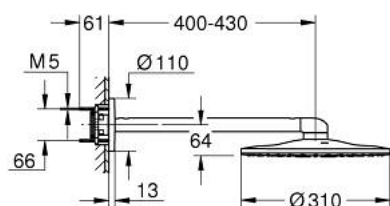

## 26 475 000 RAINSHOWER SMARTACTIVE 310 SET TUŠ RUŽA 430 MM, 2 MLAZA

### OPIS PROIZVODA

- Colour: chrome
- sastoji se od:
  - tuš ruže Rainshower SmartActive 310
  - vrste mlaza: GROHE PureRain, ActiveRain
  - horizontalna 430 mm tuš ručica
  - GROHE DreamSpray savršen mlaz
  - GROHE LongLife premaz
  - GROHE SpeedClean sustav protiv kamenca
  - Inner WaterGuide za duži životni vijek
- zahtjeva konstrukcijski set 26 483 ili 26 484 - naručuje se zasebno