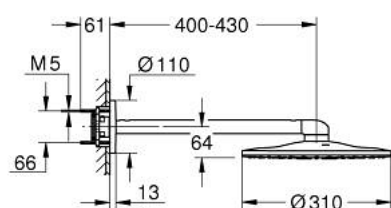

26 475 A00 RAINSHOWER SMARTACTIVE 310 SET TUŠ RUŽA 430 MM, 2 MLAZA

OPIS PROIZVODA

- Colour: hard graphite
- sastoji se od:
 - tuš ruže Rainshower SmartActive 310
 - vrste mlaza: GROHE PureRain, ActiveRain
 - horizontalna 430 mm tuš ručica
 - GROHE DreamSpray savršen mlaz
 - GROHE LongLife premaz
 - GROHE SpeedClean sustav protiv kamenca
 - Inner WaterGuide za duži životni vijek
- zahtjeva konstrukcijski set 26 483 ili 26 484 - naručuje se zasebno