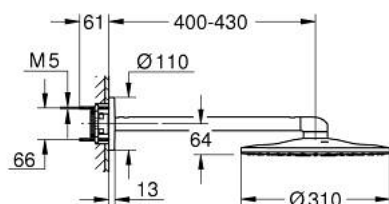

## 26 475 AL0 RAINSHOWER SMARTACTIVE 310 SET TUŠ RUŽA 430 MM, 2 MLAZA

### OPIS PROIZVODA

- Colour: brushed hard graphite
- sastoji se od:
  - tuš ruže Rainshower SmartActive 310
  - vrste mlaza: GROHE PureRain, ActiveRain
  - horizontalna 430 mm tuš ručica
  - GROHE DreamSpray savršen mlaz
  - GROHE LongLife premaz
  - GROHE SpeedClean sustav protiv kamenca
  - Inner WaterGuide za duži životni vijek
- zahtjeva konstrukcijski set 26 483 ili 26 484 - naručuje se zasebno