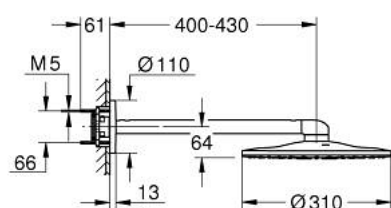

26 475 DA0 RAINSHOWER SMARTACTIVE 310 SET TUŠ RUŽA 430 MM, 2 MLAZA

OPIS PROIZVODA

- Colour: warm sunset
- sastoji se od:
 - tuš ruže Rainshower SmartActive 310
 - vrste mlaza: GROHE PureRain, ActiveRain
 - horizontalna 430 mm tuš ručica
 - GROHE DreamSpray savršen mlaz
 - GROHE LongLife premaz
 - GROHE SpeedClean sustav protiv kamenca
 - Inner WaterGuide za duži životni vijek
- zahtjeva konstrukcijski set 26 483 ili 26 484 - naručuje se zasebno