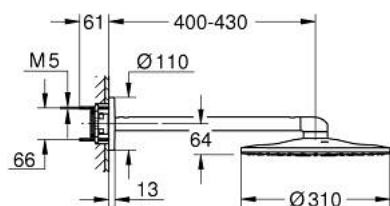

## 26 475 DC0 RAINSHOWER SMARTACTIVE 310 SET TUŠ RUŽA 430 MM, 2 MLAZA

### OPIS PROIZVODA

- Colour: supersteel
- sastoji se od:
  - tuš ruže Rainshower SmartActive 310
  - vrste mlaza: GROHE PureRain, ActiveRain
  - horizontalna 430 mm tuš ručica
  - GROHE DreamSpray savršen mlaz
  - GROHE LongLife premaz
  - GROHE SpeedClean sustav protiv kamenca
  - Inner WaterGuide za duži životni vijek
- zahtjeva konstrukcijski set 26 483 ili 26 484 - naručuje se zasebno