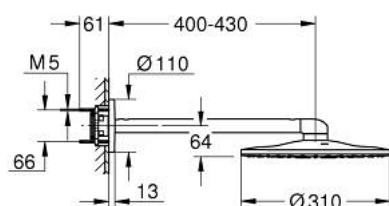

26 475 DL0 RAINSHOWER SMARTACTIVE 310 SET TUŠ RUŽA 430 MM, 2 MLAZA

OPIS PROIZVODA

- Colour: brushed warm sunset
- sastoji se od:
 - tuš ruže Rainshower SmartActive 310
 - vrste mlaza: GROHE PureRain, ActiveRain
 - horizontalna 430 mm tuš ručica
 - GROHE DreamSpray savršen mlaz
 - GROHE LongLife premaz
 - GROHE SpeedClean sustav protiv kamenca
 - Inner WaterGuide za duži životni vijek
- zahtjeva konstrukcijski set 26 483 ili 26 484 - naručuje se zasebno