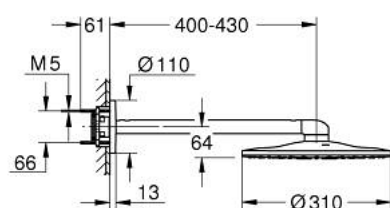

## 26 475 GL0 RAINSHOWER SMARTACTIVE 310 SET TUŠ RUŽA 430 MM, 2 MLAZA

### OPIS PROIZVODA

- Colour: cool sunrise
- sastoji se od:
  - tuš ruže Rainshower SmartActive 310
  - vrste mlaza: GROHE PureRain, ActiveRain
  - horizontalna 430 mm tuš ručica
  - GROHE DreamSpray savršen mlaz
  - GROHE LongLife premaz
  - GROHE SpeedClean sustav protiv kamenca
  - Inner WaterGuide za duži životni vijek
- zahtjeva konstrukcijski set 26 483 ili 26 484 - naručuje se zasebno