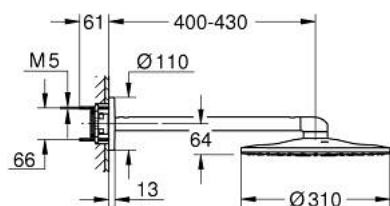

## 26 475 GN0 RAINSHOWER SMARTACTIVE 310 SET TUŠ RUŽA 430 MM, 2 MLAZA

### OPIS PROIZVODA

- Colour: brushed cool sunrise
- sastoji se od:
  - tuš ruže Rainshower SmartActive 310
  - vrste mlaza: GROHE PureRain, ActiveRain
  - horizontalna 430 mm tuš ručica
  - GROHE DreamSpray savršen mlaz
  - GROHE LongLife premaz
  - GROHE SpeedClean sustav protiv kamenca
  - Inner WaterGuide za duži životni vijek
- zahtjeva konstrukcijski set 26 483 ili 26 484 - naručuje se zasebno