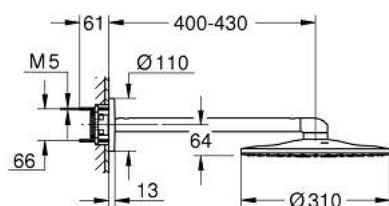

26 475 LS0 RAINSHOWER SMARTACTIVE 310 SET TUŠ RUŽA 430 MM, 2 MLAZA

OPIS PROIZVODA

- Colour: moon white
- sastoji se od:
 - tuš ruže Rainshower SmartActive 310, ploča mlaznica moon white
 - vrste mlaza: GROHE PureRain, ActiveRain
 - horizontalna 430 mm tuš ručica
 - GROHE DreamSpray savršen mlaz
 - GROHE LongLife premaz
 - GROHE SpeedClean sustav protiv kamenca
 - Inner WaterGuide za duži životni vijek
- zahtjeva konstrukcijski set 26 483 ili 26 484 - naručuje se zasebno