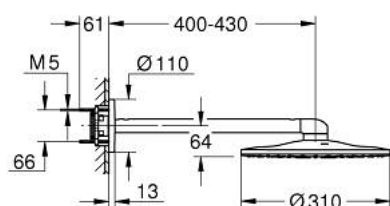

## 26 475 MG0 RAINSHOWER SMARTACTIVE 310 SET TUŠ RUŽA 430 MM, 2 MLAZA

### OPIS PROIZVODA

- Colour: satin graphite
- sastoji se od:
  - tuš ruže Rainshower SmartActive 310
  - vrste mlaza: GROHE PureRain, ActiveRain
  - horizontalna 430 mm tuš ručica
  - GROHE DreamSpray savršen mlaz
  - GROHE LongLife premaz
  - GROHE SpeedClean sustav protiv kamenca
  - Inner WaterGuide za duži životni vijek
- zahtjeva konstrukcijski set 26 483 ili 26 484 - naručuje se zasebno