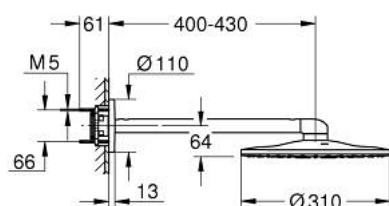

26 475 MS0 RAINSHOWER SMARTACTIVE 310 SET TUŠ RUŽA 430 MM, 2 MLAZA

OPIS PROIZVODA

- Colour: satin steel
- sastoji se od:
 - tuš ruže Rainshower SmartActive 310
 - vrste mlaza: GROHE PureRain, ActiveRain
 - horizontalna 430 mm tuš ručica
 - GROHE DreamSpray savršen mlaz
 - GROHE LongLife premaz
 - GROHE SpeedClean sustav protiv kamenca
 - Inner WaterGuide za duži životni vijek
- zahtjeva konstrukcijski set 26 483 ili 26 484 - naručuje se zasebno