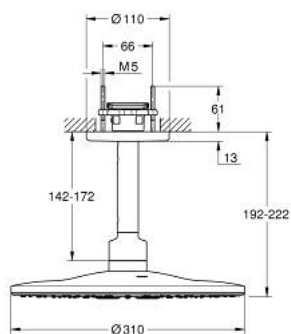

26 477 LS0 RAINSHOWER SMARTACTIVE 310 STROPNI TUŠ SET 142 MM, 2 MLAZA

OPIS PROIZVODA

- Colour: moon white
- sastoji se od:
- tuš ruže Rainshower SmartActive 310, ploča mlaznica moon white
- vrste mlaza: GROHE PureRain, ActiveRain
- 142 mm ceiling shower arm
- GROHE DreamSpray savršen mlaz
- GROHE LongLife premaz
- GROHE SpeedClean sustav protiv kamenca
- Inner WaterGuide za duži životni vijek
- zahtjeva konstrukcijski set 26 483 ili 26 484 - naručuje se zasebno