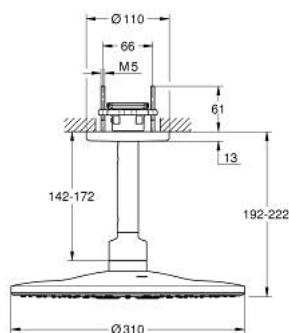

26 477 MG0 RAINSHOWER SMARTACTIVE 310 STROPNI TUŠ SET 142 MM, 2 MLAZA

OPIS PROIZVODA

- Colour: satin graphite
- sastoji se od:
 - tuš ruže Rainshower SmartActive 310
 - vrste mlaza: GROHE PureRain, ActiveRain
 - 142 mm ceiling shower arm
 - GROHE DreamSpray savršen mlaz
 - GROHE LongLife premaz
 - GROHE SpeedClean sustav protiv kamenca
 - Inner WaterGuide za duži životni vijek
- zahtjeva konstrukcijski set 26 483 ili 26 484 - naručuje se zasebno