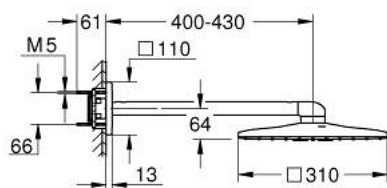

## 26 479 000 RAINSHOWER SMARTACTIVE 310 CUBE SET TUŠ RUŽA 430 MM, 2 MLAZA

### OPIS PROIZVODA

- Colour: chrome
- sastoji se od:
  - tuš ruže Rainshower SmartActive 310 Cube
  - vrste mlaza: GROHE PureRain, ActiveRain
  - horizontalna 430 mm tuš ručica
  - GROHE DreamSpray savršen mlaz
  - GROHE LongLife premaz
  - GROHE SpeedClean sustav protiv kamenca
  - Inner WaterGuide za duži životni vijek
- zahtjeva konstrukcijski set 26 483 ili 26 484 - naručuje se zasebno