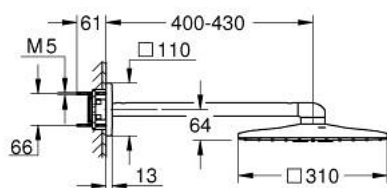

26 479 AL0 RAINSHOWER SMARTACTIVE 310 CUBE SET TUŠ RUŽA 430 MM, 2 MLAZA

OPIS PROIZVODA

- Colour: brushed hard graphite
- sastoji se od:
 - tuš ruže Rainshower SmartActive 310 Cube
 - vrste mlaza: GROHE PureRain, ActiveRain
 - horizontalna 430 mm tuš ručica
 - GROHE DreamSpray savršen mlaz
 - GROHE LongLife premaz
 - GROHE SpeedClean sustav protiv kamenca
 - Inner WaterGuide za duži životni vijek
- zahtjeva konstrukcijski set 26 483 ili 26 484 - naručuje se zasebno