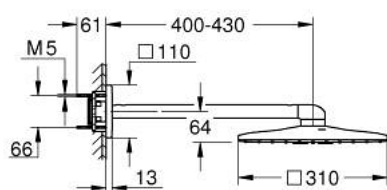

26 479 DA0 RAINSHOWER SMARTACTIVE 310 CUBE SET TUŠ RUŽA 430 MM, 2 MLAZA

OPIS PROIZVODA

- Colour: warm sunset
- sastoji se od:
 - tuš ruže Rainshower SmartActive 310 Cube
 - vrste mlaza: GROHE PureRain, ActiveRain
 - horizontalna 430 mm tuš ručica
 - GROHE DreamSpray savršen mlaz
 - GROHE LongLife premaz
 - GROHE SpeedClean sustav protiv kamenca
 - Inner WaterGuide za duži životni vijek
- zahtjeva konstrukcijski set 26 483 ili 26 484 - naručuje se zasebno