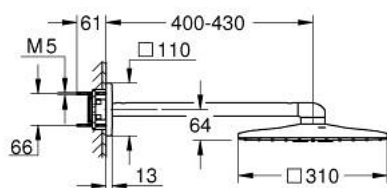

26 479 DC0 RAINSHOWER SMARTACTIVE 310 CUBE SET TUŠ RUŽA 430 MM, 2 MLAZA

OPIS PROIZVODA

- Colour: supersteel
- sastoji se od:
 - tuš ruže Rainshower SmartActive 310 Cube
 - vrste mlaza: GROHE PureRain, ActiveRain
 - horizontalna 430 mm tuš ručica
 - GROHE DreamSpray savršen mlaz
 - GROHE LongLife premaz
 - GROHE SpeedClean sustav protiv kamenca
 - Inner WaterGuide za duži životni vijek
- zahtjeva konstrukcijski set 26 483 ili 26 484 - naručuje se zasebno